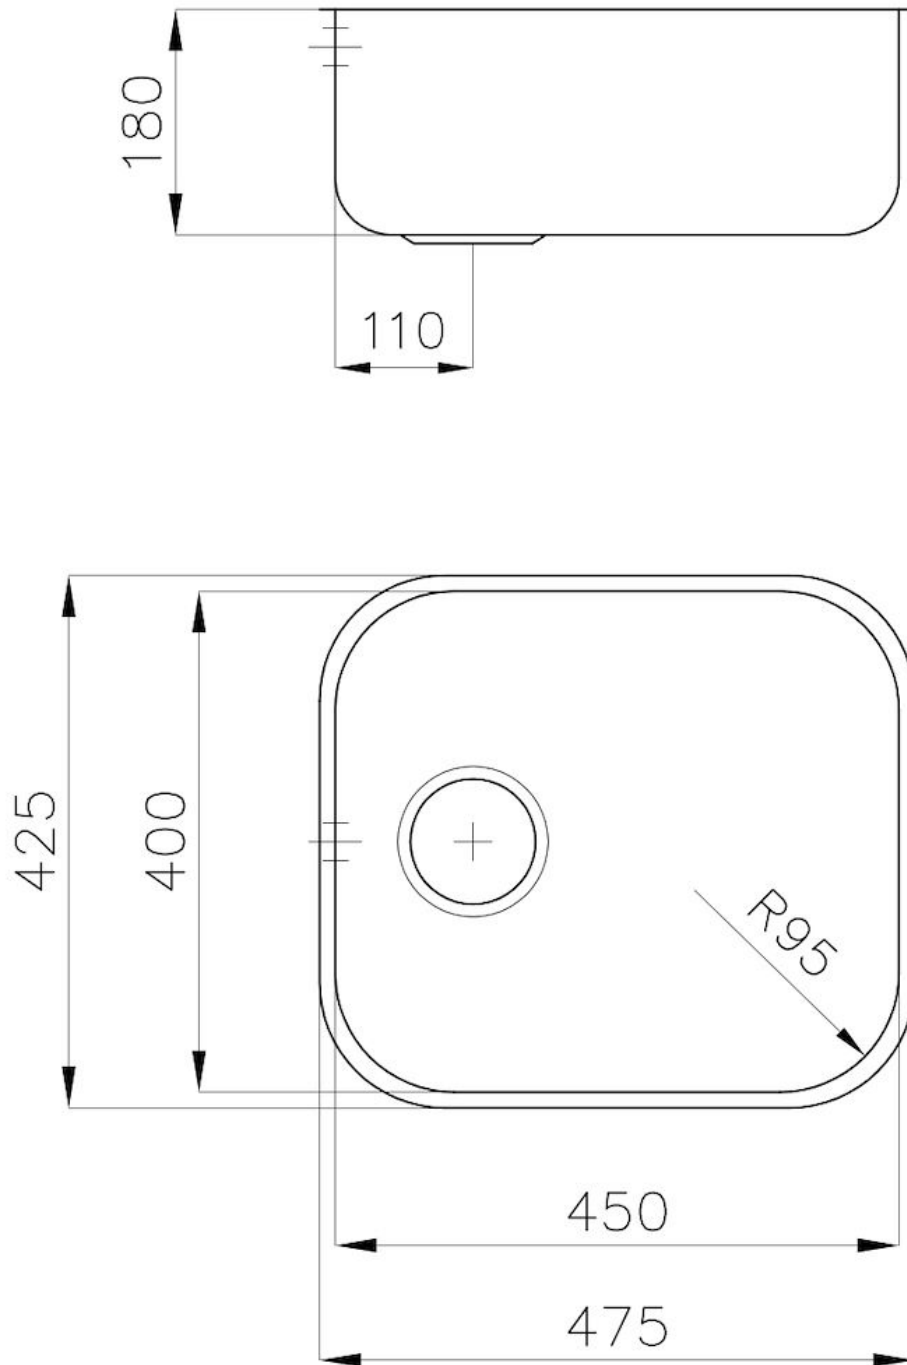

水槽 Big Bowl

水槽

代码: 1811 050

细节

材料 AISI 304 不锈钢

表面处理 拉丝 Foster

质地 拉丝 Foster

边型和安装方式 台下

底座 60 cm

尺寸 475x425 mm

标准配件 固定钩, 垫圈, 下水器, 溢水口和虹吸管, 纸板盒包装

龙头孔 无定位孔

安装孔 [View technical data sheet](#)

下水器 否

宽 47 cm

盆内尺寸 450x400mm

单槽/双槽 单槽

下水组件 3,5" 下水器

特点

3.5" 下水器提篮

Foster®水槽均配备了3.5"下水器，有可防止固体颗粒流入下水器的实用篮式塞。3.5"下水器允许使用Foster®碎渣机，可与所有型号兼容。

OPTIONAL ACCESSORIES

HPDE 砧板
8657 001

不锈钢背板
8100 301