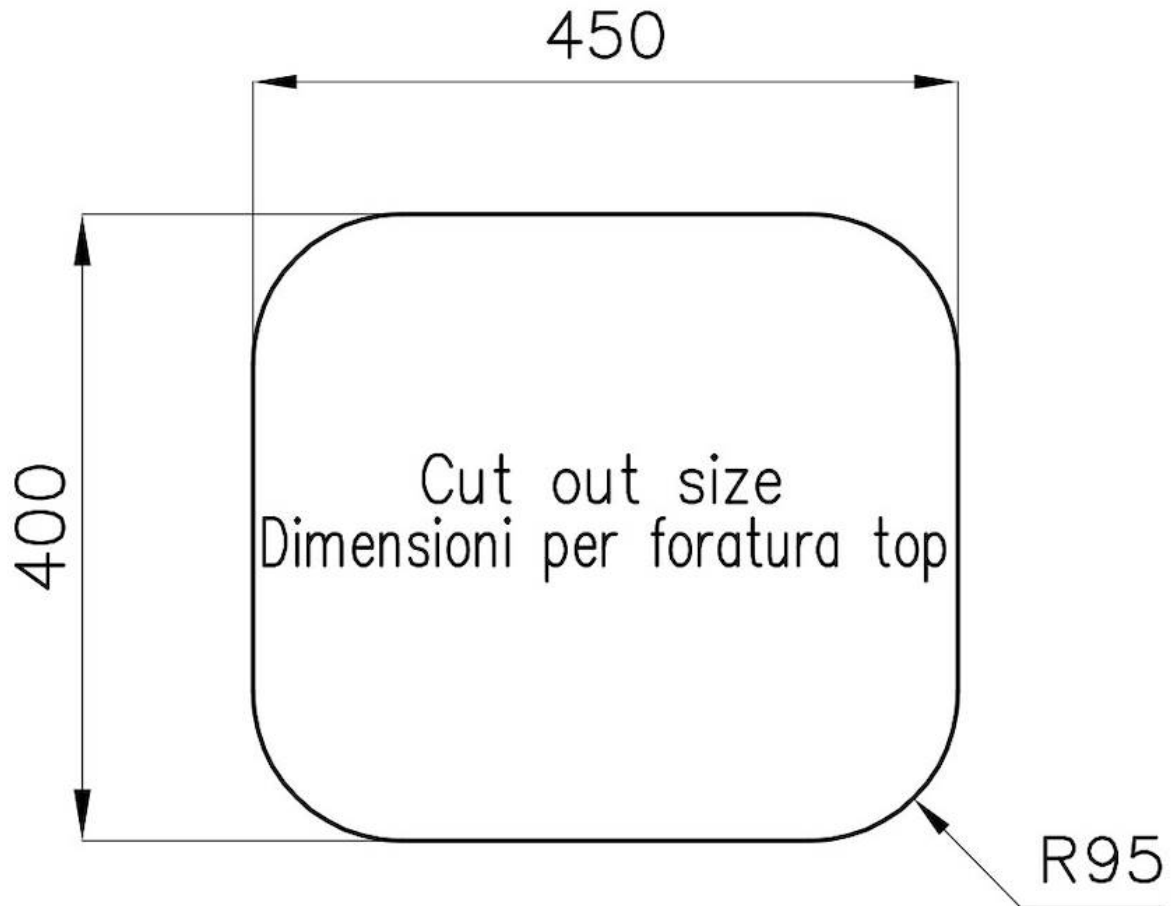

水槽 Big Bowl

水槽

代码: 1811 050

细节

材料 AISI 304 不锈钢

表面处理 拉丝 Foster

质地 拉丝 Foster

边型和安装方式 台下

底座 60 cm

尺寸 475x425 mm

标准配件 固定钩, 垫圈, 下水器, 溢水口和虹吸管, 纸板盒包装

龙头孔 无定位孔

安装孔 [View technical data sheet](#)

下水器 否

宽 47 cm

盆内尺寸 450x400mm

单槽/双槽 单槽

下水组件 3,5" 下水器

特点

3.5" 下水器提篮

Foster®水槽均配备了3.5"下水器，有可防止固体颗粒流入下水器的实用篮式塞。3.5"下水器允许使用Foster®碎渣机，可与所有型号兼容。

OPTIONAL ACCESSORIES

HPDE 砧板
8657 001

不锈钢背板
8100 301